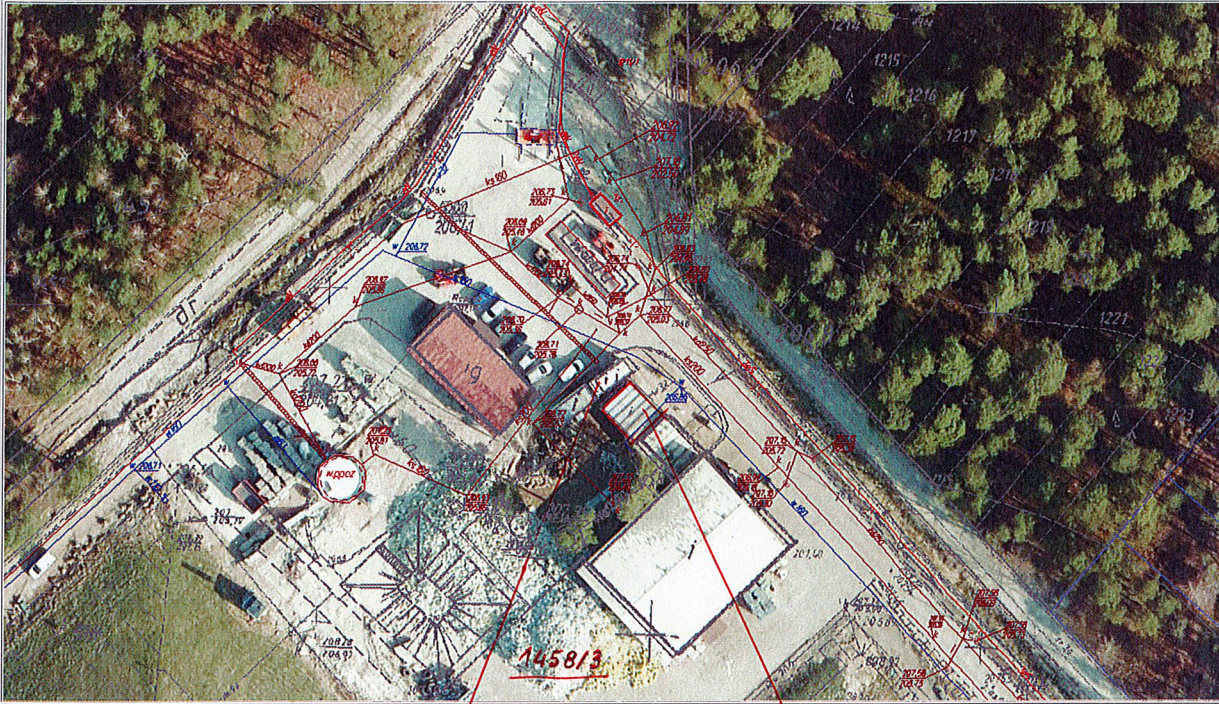

Zet. graficzny do zapytanie ofertowego ZO/220/18/20

Mapa

Sporządzono dnia: 3.8.2020 r.
Wydruk ma charakter poglądowy i nie jest dokumentem

KORCZÓW

Istniejące pomieszczenie
wapi z lotnego kostarnie
przeniesione do obrotu

Kontener biurowy do lotnego
przeniesione do obrotu